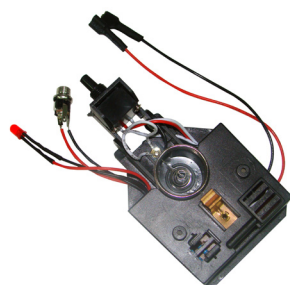

PLACA ELECTRÓNICA P/ LANTERNAS 35

Lanterna	Cod.
3810 / 3710	9422000008
3810 LED	1648710008
3810 1W LED	1648710004